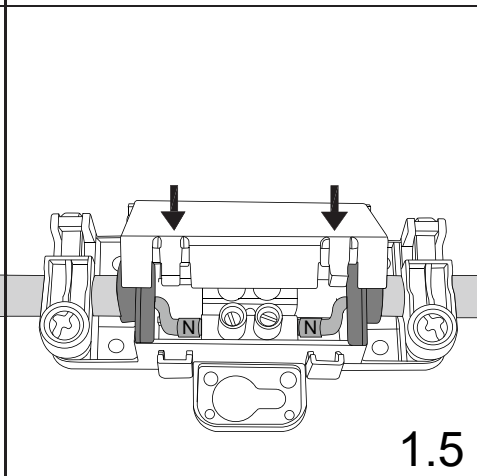

550

Art No. Quantity Size (mm)

1	1	550 X 800 X 5
2	2	22 X 800 X 22

Product Size (mm): 550x800x27

600

Art No. Quantity Size (mm)

1	1	600 X 800 X 5
2	2	22 X 800 X 22

Product Size (mm): 600x800x27

750

Art No. Quantity Size (mm)

1	1	750 X 800 X 5
2	2	22 X 800 X 22

Product Size (mm): 750x800x27

800

Art No. Quantity Size (mm)

1	1	800 X 800 X 5
2	2	22 X 800 X 22

Product Size (mm): 800x800x27

900

Art No. Quantity Size (mm)

1	1	900 X 800 X 5
2	2	22 X 800 X 22

Product Size (mm): 900x800x27

1000

Art No. Quantity Size (mm)

1	1	1000 X 800 X 5
2	2	22 X 800 X 22

Product Size (mm): 1000x800x27

1200

Art No. Quantity Size (mm)

1	1	1200 X 800 X 5
2	2	22 X 800 X 22

Product Size (mm): 1200x800x27

2

i

OBS! Använd skruv som passar ditt väggmaterial
 OBS! Brug den skrue, der passer til dine væggmaterialer
 OBS! Bruk skruer som passer til veggmaterialet
 HUOM! Käytä seinämateriaaliin sopivia ruuvia
 NOTE! Use screws suitable for your wall material