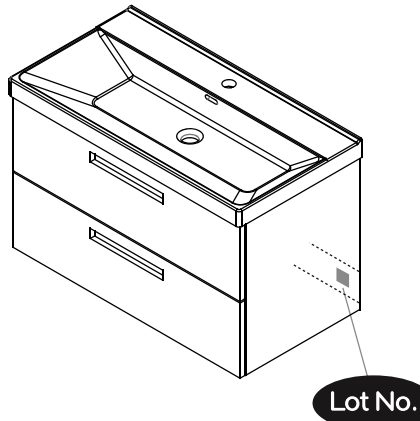

NORO®

DECO
420/ 550/ 600/ 750/
800/ 900/ 1000/ 1200

Lot No.

- ⓈⒺ LOT-nummer
- ⓕⒾ LOT-numeron
- Ⓝⓞ LOT-nummeret
- ⒹⓀ LOT number
- ⓊⓀ LOT number

NORO®

- ⓈⒺ LOT nummer används för spårning av information av produktens tillverkningshistoria. Informationen är mycket viktig i vår strävan av att göra Noro's produkter bättre.
- ⓕⒾ LOT numeroa käytetään jäljittämään tuotteen valmistushistoria. Tieto on erittäin tärkeä jotta voimme parantaa Noro tuotteiden laatua.
- Ⓝⓞ LOT nummer brukes for sporing av informasjon av produktet produksjonshistorie. Informasjonen er viktig for at vi skal kunne gjøre Noro's produkter bedre.
- ⒹⓀ LOT nummer bruges til at spore oplysninger om produktets fremstilling historie. Oplysningerne er meget vigtig i vores bestræbelser på at gøre Noro's produkter bedre.
- ⓊⓀ LOT number is used to track the details of the product's manufacturing history. The information is very important in our quest to make the Noro's products better.

NORO DECO 420/550/600/ 750/800/900/1000/1200(mm)

- ⓈⒺ Installationsmått för el
- ⓈⒻ Sähkön asennusmitat
- ⓈⓃ Installasjonsmål for el
- ⓈⒿ Installationsmål for el
- ⓈⒼ Measurements for installation of electricity"

550

Art No. Quantity Size (mm)

1	1	550 X 800 X 5
2	2	22 X 800 X 22

Product Size (mm): 550x800x27

600

Art No. Quantity Size (mm)

1	1	600 X 800 X 5
2	2	22 X 800 X 22

Product Size (mm): 600x800x27

750

Art No. Quantity Size (mm)

1	1	750 X 800 X 5
2	2	22 X 800 X 22

Product Size (mm): 750x800x27

800

Art No. Quantity Size (mm)

1	1	800 X 800 X 5
2	2	22 X 800 X 22

Product Size (mm): 800x800x27