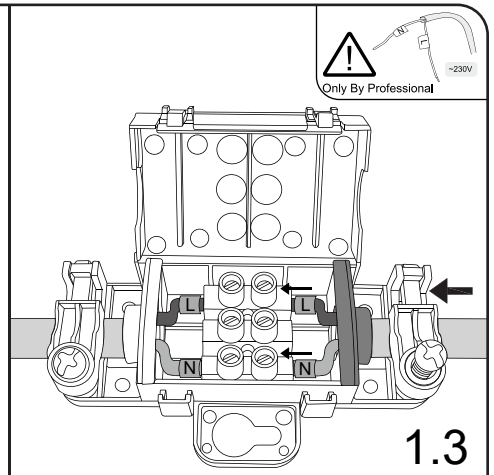

550

Art No. Quantity Size (mm)

1	1	550 X 800 X 5
2	2	22 X 800 X 22

Product Size (mm): 550x800x27

600

Art No. Quantity Size (mm)

1	1	600 X 800 X 5
2	2	22 X 800 X 22

Product Size (mm): 600x800x27

750

Art No. Quantity Size (mm)

1	1	750 X 800 X 5
2	2	22 X 800 X 22

Product Size (mm): 750x800x27

800

Art No. Quantity Size (mm)

1	1	800 X 800 X 5
2	2	22 X 800 X 22

Product Size (mm): 800x800x27

900

Art No. Quantity Size (mm)

1	1	900 X 800 X 5
2	2	22 X 800 X 22

Product Size (mm): 900x800x27

1000

Art No. Quantity Size (mm)

1	1	1000 X 800 X 5
2	2	22 X 800 X 22

Product Size (mm): 1000x800x27

1200

Art No. Quantity Size (mm)

1	1	1200 X 800 X 5
2	2	22 X 800 X 22

Product Size (mm): 1200x800x27

2

i

OBS! Använd skruv som passar ditt väggmaterial
 OBS! Brug den skrue, der passer til dine væggmaterialer
 OBS! Bruk skruer som passer til veggmaterialet
 HUOM! Käytä seinämateriaaliin sopivia ruuvia
 NOTE! Use screws suitable for your wall material