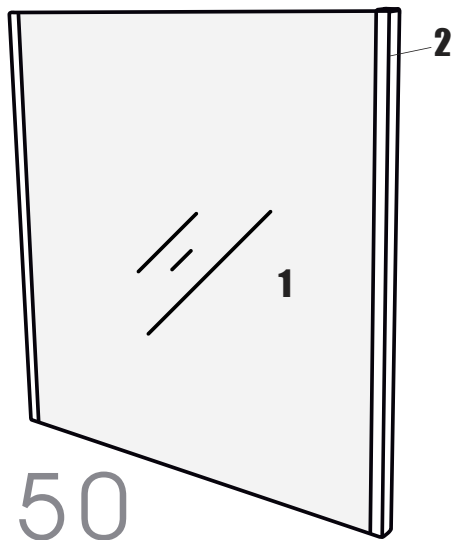

- ⓈⒺ ★ =Uttag för el
- ⓈⒻ ★ = Sähköliitäntä
- ⓈⓃ ★ =Strømuttak
- ⓈⒿ ★ =Udtag til el
- ⓈⒼ ★ =Electric outlet

A x 4

4x30mm

B x 4

420

Art No. Quantity Size (mm)

1	1	420 X 800 X 5
2	2	22 X 800 X 22

Product Size (mm): 420x800x27

550

Art No. Quantity Size (mm)

1	1	550 X 800 X 5
2	2	22 X 800 X 22

Product Size (mm): 550x800x27

600

Art No. Quantity Size (mm)

1	1	600 X 800 X 5
2	2	22 X 800 X 22

Product Size (mm): 600x800x27

750

Art No. Quantity Size (mm)

1	1	750 X 800 X 5
2	2	22 X 800 X 22

Product Size (mm): 750x800x27

800

Art No. Quantity Size (mm)

1	1	800 X 800 X 5
2	2	22 X 800 X 22

Product Size (mm): 800x800x27

900

Art No. Quantity Size (mm)

1	1	900 X 800 X 5
2	2	22 X 800 X 22

Product Size (mm): 900x800x27

1000

Art No. Quantity Size (mm)

1	1	1000 X 800 X 5
2	2	22 X 800 X 22

Product Size (mm): 1000x800x27