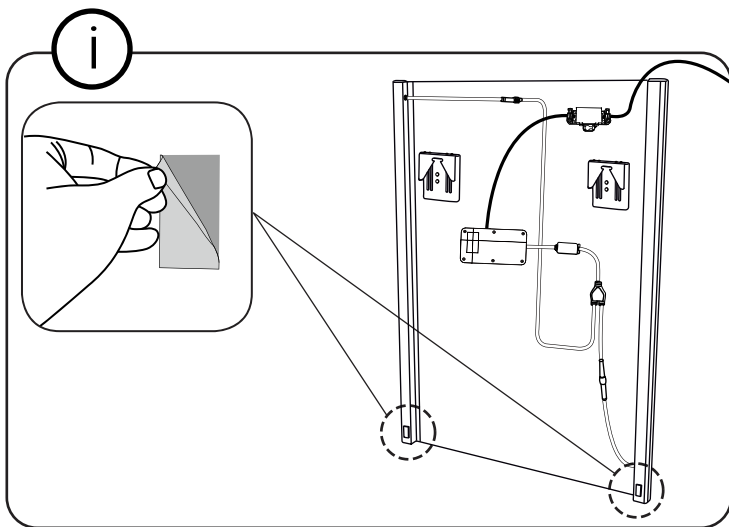

1200

Art No. Quantity Size (mm)

1	1	1200 X 800 X 5
2	2	22 X 800 X 22

Product Size (mm): 1200x800x27

2

i

OBS! Använd skruv som passar ditt väggmaterial
 OBS! Brug den skrue, der passer til dine væggmaterialer
 OBS! Bruk skruer som passer til veggmaterialet
 HUOM! Käytä seinämateriaaliin sopivia ruuvia
 NOTE! Use screws suitable for your wall material

DECO
 420/ 550/
 600/ 750/ 800/
 900/ 1000/ 1200

i

OBS Borra aldrig hål i väggen utan att först ha kontrollerat måtten på det aktuella exemplaret.
 OBS Bor aldri hull i veggjen uten å først kontrollere dimensjonene av den nåværende element.
 OBS Bor aldrig huller i væggen uden først at kontrollere dimensionerne af den nuværende vare.
 HUOM Ennen poraamista-tarkistathan reikien mittasuhteet tuotteestasi.
 NOTE Before drilling any holes to the wall always check the position for the fixtures for the product itself.