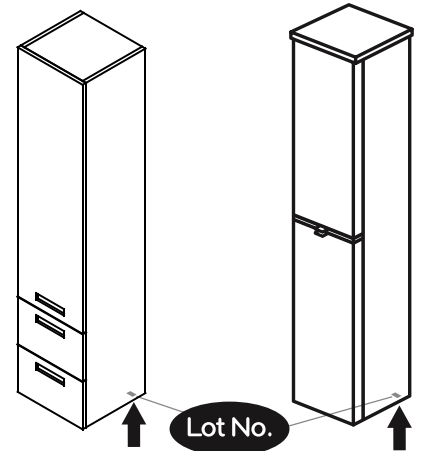

NORO®

DECO
420/ 550/ 600/ 750/
800/ 900/ 1000/ 1200

Lot No.

- ⓈⒺ LOT-nummer
- ⓕⒾ LOT-numeron
- Ⓝⓞ LOT-nummeret
- ⒹⓀ LOT number
- ⓊⓀ LOT number

NORO®

- ⓈⒺ LOT nummer används för spårning av information av produktens tillverkningshistoria. Informationen är mycket viktig i vår strävan av att göra Noro's produkter bättre.
- ⓕⒾ LOT numeroa käytetään jäljittämään tuotteen valmistushistoria. Tieto on erittäin tärkeä jotta voimme parantaa Noro tuotteiden laatua.
- Ⓝⓞ LOT nummer brukes for sporing av informasjon av produktet produksjonshistorie. Informasjonen er viktig for at vi skal kunne gjøre Noro's produkter bedre.
- ⒹⓀ LOT nummer bruges til at spore oplysninger om produktets fremstilling historie. Oplysningerne er meget vigtig i vores bestræbelser på at gøre Noro's produkter bedre.
- ⓊⓀ LOT number is used to track the details of the product's manufacturing history. The information is very important in our quest to make the Noro's products better.

NORO DECO 420/550/600/ 750/800/900/1000/1200(mm)

- ⓈⒺ Installationsmått för el
- ⓈⒻ Sähkön asennusmitat
- ⓈⓃ Installasjonsmål for el
- ⓈⒿ Installationsmål for el
- ⓈⒼ Measurements for installation of electricity"

550

Art No. Quantity Size (mm)

1	1	550 X 800 X 5
2	2	22 X 800 X 22

Product Size (mm): 550x800x27

600

Art No. Quantity Size (mm)

1	1	600 X 800 X 5
2	2	22 X 800 X 22

Product Size (mm): 600x800x27

750

Art No. Quantity Size (mm)

1	1	750 X 800 X 5
2	2	22 X 800 X 22

Product Size (mm): 750x800x27

800

Art No. Quantity Size (mm)

1	1	800 X 800 X 5
2	2	22 X 800 X 22

Product Size (mm): 800x800x27