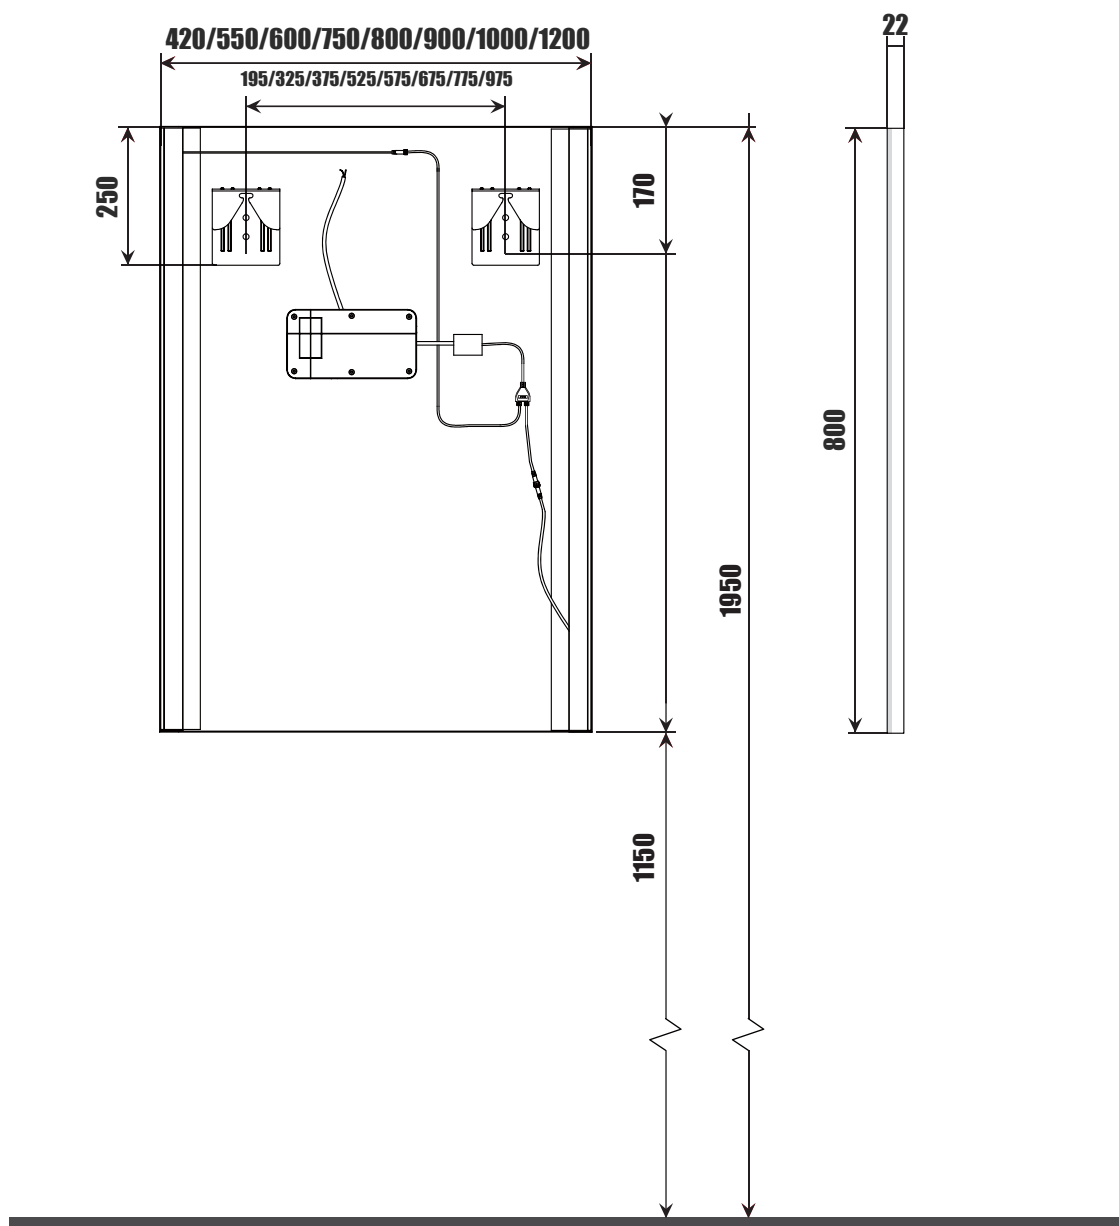

NORO DECO 420/550/600/ 750/800/900/1000/1200(mm)

- ⓈⒺ Installationsmått för el
- ⓈⒻ Sähkön asennusmitat
- ⓈⓃ Installasjonsmål for el
- ⓈⒿ Installationsmål for el
- ⓈⒼ Measurements for installation of electricity"

- ⓈⒺ ★ =Uttag för el
- ⓈⒻ ★ = Sähköliitäntä
- ⓈⓃ ★ =Strømuttak
- ⓈⒿ ★ =Udtag til el
- ⓈⒼ ★ =Electric outlet

A x 4

4x30mm

B x 4

420

Art No. Quantity Size (mm)

1	1	420 X 800 X 5
2	2	22 X 800 X 22

Product Size (mm): 420x800x27

550

Art No. Quantity Size (mm)

1	1	550 X 800 X 5
2	2	22 X 800 X 22

Product Size (mm): 550x800x27

600

Art No. Quantity Size (mm)

1	1	600 X 800 X 5
2	2	22 X 800 X 22

Product Size (mm): 600x800x27

750

Art No. Quantity Size (mm)

1	1	750 X 800 X 5
2	2	22 X 800 X 22

Product Size (mm): 750x800x27

800

Art No. Quantity Size (mm)

1	1	800 X 800 X 5
2	2	22 X 800 X 22

Product Size (mm): 800x800x27