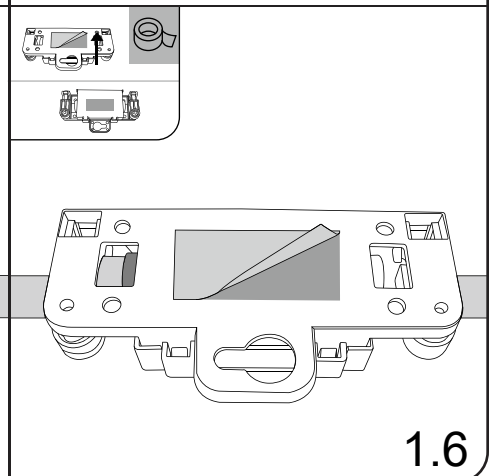

550

Art No. Quantity Size (mm)

1	1	550 X 800 X 5
2	2	22 X 800 X 22

Product Size (mm): 550x800x27

600

Art No. Quantity Size (mm)

1	1	600 X 800 X 5
2	2	22 X 800 X 22

Product Size (mm): 600x800x27

750

Art No. Quantity Size (mm)

1	1	750 X 800 X 5
2	2	22 X 800 X 22

Product Size (mm): 750x800x27

800

Art No. Quantity Size (mm)

1	1	800 X 800 X 5
2	2	22 X 800 X 22

Product Size (mm): 800x800x27

900

Art No. Quantity Size (mm)

1	1	900 X 800 X 5
2	2	22 X 800 X 22

Product Size (mm): 900x800x27

1000

Art No. Quantity Size (mm)

1	1	1000 X 800 X 5
2	2	22 X 800 X 22

Product Size (mm): 1000x800x27

1200

Art No. Quantity Size (mm)

1	1	1200 X 800 X 5
2	2	22 X 800 X 22

Product Size (mm): 1200x800x27

2

i

OBS! Använd skruv som passar ditt väggmaterial
 OBS! Brug den skrue, der passer til dine væggmaterialer
 OBS! Bruk skruer som passer til veggmaterialet
 HUOM! Käytä seinämateriaaliin sopivia ruuvia
 NOTE! Use screws suitable for your wall material