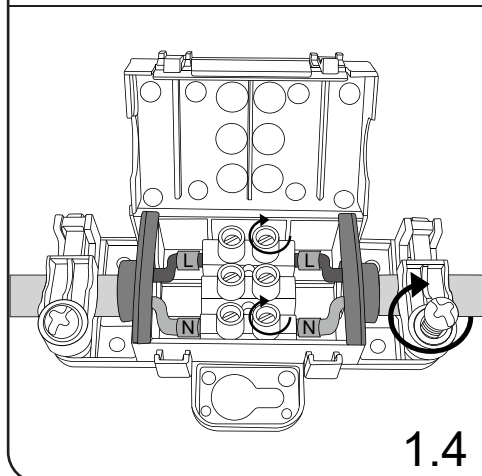

550

Art No. Quantity Size (mm)

1	1	550 X 800 X 5
2	2	22 X 800 X 22

Product Size (mm): 550x800x27

600

Art No. Quantity Size (mm)

1	1	600 X 800 X 5
2	2	22 X 800 X 22

Product Size (mm): 600x800x27

750

Art No. Quantity Size (mm)

1	1	750 X 800 X 5
2	2	22 X 800 X 22

Product Size (mm): 750x800x27

800

Art No. Quantity Size (mm)

1	1	800 X 800 X 5
2	2	22 X 800 X 22

Product Size (mm): 800x800x27

900

Art No. Quantity Size (mm)

1	1	900 X 800 X 5
2	2	22 X 800 X 22

Product Size (mm): 900x800x27

1000

Art No. Quantity Size (mm)

1	1	1000 X 800 X 5
2	2	22 X 800 X 22

Product Size (mm): 1000x800x27

1200

Art No. Quantity Size (mm)

1	1	1200 X 800 X 5
2	2	22 X 800 X 22

Product Size (mm): 1200x800x27

2

i

OBS! Använd skruv som passar ditt väggmaterial
 OBS! Brug den skrue, der passer til dine væggmaterialer
 OBS! Bruk skruer som passer til veggmaterialet
 HUOM! Käytä seinämateriaaliin sopivia ruuvia
 NOTE! Use screws suitable for your wall material