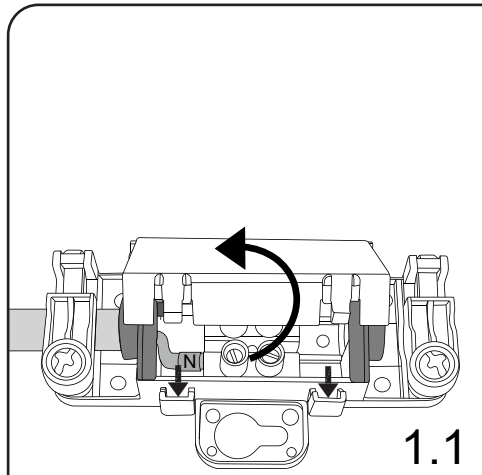

900

Art No. Quantity Size (mm)

1	1	900 X 800 X 5
2	2	22 X 800 X 22

Product Size (mm): 900x800x27

1000

Art No. Quantity Size (mm)

1	1	1000 X 800 X 5
2	2	22 X 800 X 22

Product Size (mm): 1000x800x27

1200

Art No. Quantity Size (mm)

1	1	1200 X 800 X 5
2	2	22 X 800 X 22

Product Size (mm): 1200x800x27

2

i

OBS! Använd skruv som passar ditt väggmaterial
 OBS! Brug den skrue, der passer til dine væggmaterialer
 OBS! Bruk skruer som passer til veggmaterialet
 HUOM! Käytä seinämateriaaliin sopivia ruuvia
 NOTE! Use screws suitable for your wall material