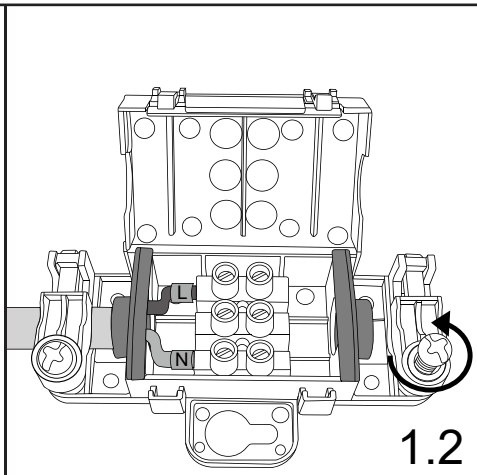

550

Art No. Quantity Size (mm)

1	1	550 X 800 X 5
2	2	22 X 800 X 22

Product Size (mm): 550x800x27

600

Art No. Quantity Size (mm)

1	1	600 X 800 X 5
2	2	22 X 800 X 22

Product Size (mm): 600x800x27

750

Art No. Quantity Size (mm)

1	1	750 X 800 X 5
2	2	22 X 800 X 22

Product Size (mm): 750x800x27

800

Art No. Quantity Size (mm)

1	1	800 X 800 X 5
2	2	22 X 800 X 22

Product Size (mm): 800x800x27

900

Art No. Quantity Size (mm)

1	1	900 X 800 X 5
2	2	22 X 800 X 22

Product Size (mm): 900x800x27

1000

Art No. Quantity Size (mm)

1	1	1000 X 800 X 5
2	2	22 X 800 X 22

Product Size (mm): 1000x800x27

1200

Art No. Quantity Size (mm)

1	1	1200 X 800 X 5
2	2	22 X 800 X 22

Product Size (mm): 1200x800x27

2

i

OBS! Använd skruv som passar ditt väggmaterial
 OBS! Brug den skrue, der passer til dine væggmaterialer
 OBS! Bruk skruer som passer til veggmaterialet
 HUOM! Käytä seinämateriaaliin sopivia ruuvia
 NOTE! Use screws suitable for your wall material