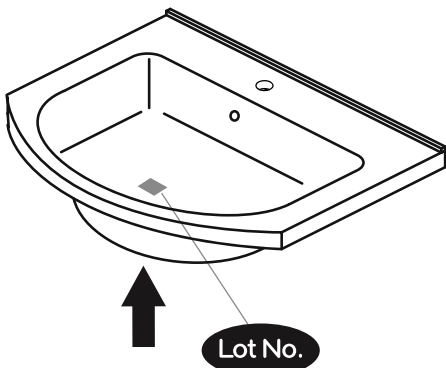

NORO®

DECO
420/ 550/ 600/ 750/
800/ 900/ 1000/ 1200

Lot No.

- ⓈⒺ LOT-nummer
- ⓕⒾ LOT-numeron
- Ⓝⓞ LOT-nummeret
- ⒹⓀ LOT number
- ⓊⓀ LOT number

NORO®

- ⓈⒺ LOT nummer används för spårning av information av produktens tillverkningshistoria. Informationen är mycket viktig i vår strävan av att göra Noro's produkter bättre.
- ⓕⒾ LOT numeroa käytetään jäljittämään tuotteen valmistushistoria. Tieto on erittäin tärkeä jotta voimme parantaa Noro tuotteiden laatua.
- Ⓝⓞ LOT nummer brukes for sporing av informasjon av produktet produksjonshistorie. Informasjonen er viktig for at vi skal kunne gjøre Noro's produkter bedre.
- ⒹⓀ LOT nummer bruges til at spore oplysninger om produktets fremstilling historie. Oplysningerne er meget vigtig i vores bestræbelser på at gøre Noro's produkter bedre.
- ⓊⓀ LOT number is used to track the details of the product's manufacturing history. The information is very important in our quest to make the Noro's products better.

NORO DECO 420/550/600/ 750/800/900/1000/1200(mm)

- ⓈⒺ Installationsmått för el
- ⓈⒻ Sähkön asennusmitat
- ⓈⓃ Installasjonsmål for el
- ⓈⒿ Installationsmål for el
- ⓈⒼ Measurements for installation of electricity"

550

Art No. Quantity Size (mm)

1	1	550 X 800 X 5
2	2	22 X 800 X 22

Product Size (mm): 550x800x27

600

Art No. Quantity Size (mm)

1	1	600 X 800 X 5
2	2	22 X 800 X 22

Product Size (mm): 600x800x27

900

Art No. Quantity Size (mm)

1	1	900 X 800 X 5
2	2	22 X 800 X 22

Product Size (mm): 900x800x27

1000

Art No. Quantity Size (mm)

1	1	1000 X 800 X 5
2	2	22 X 800 X 22

Product Size (mm): 1000x800x27