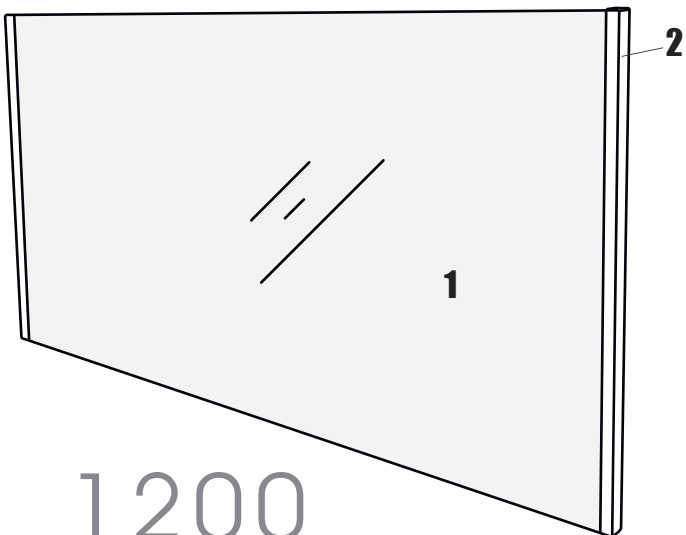

550

Art No. Quantity Size (mm)

1	1	550 X 800 X 5
2	2	22 X 800 X 22

Product Size (mm): 550x800x27

600

Art No. Quantity Size (mm)

1	1	600 X 800 X 5
2	2	22 X 800 X 22

Product Size (mm): 600x800x27

750

Art No. Quantity Size (mm)

1	1	750 X 800 X 5
2	2	22 X 800 X 22

Product Size (mm): 750x800x27

800

Art No. Quantity Size (mm)

1	1	800 X 800 X 5
2	2	22 X 800 X 22

Product Size (mm): 800x800x27

900

Art No. Quantity Size (mm)

1	1	900 X 800 X 5
2	2	22 X 800 X 22

Product Size (mm): 900x800x27

1000

Art No. Quantity Size (mm)

1	1	1000 X 800 X 5
2	2	22 X 800 X 22

Product Size (mm): 1000x800x27

1200

Art No. Quantity Size (mm)

1	1	1200 X 800 X 5
2	2	22 X 800 X 22

Product Size (mm): 1200x800x27

2

i

OBS! Använd skruv som passar ditt väggmaterial
 OBS! Brug den skrue, der passer til dine væggmaterialer
 OBS! Bruk skruer som passer til veggmaterialet
 HUOM! Käytä seinämateriaaliin sopivia ruuvia
 NOTE! Use screws suitable for your wall material